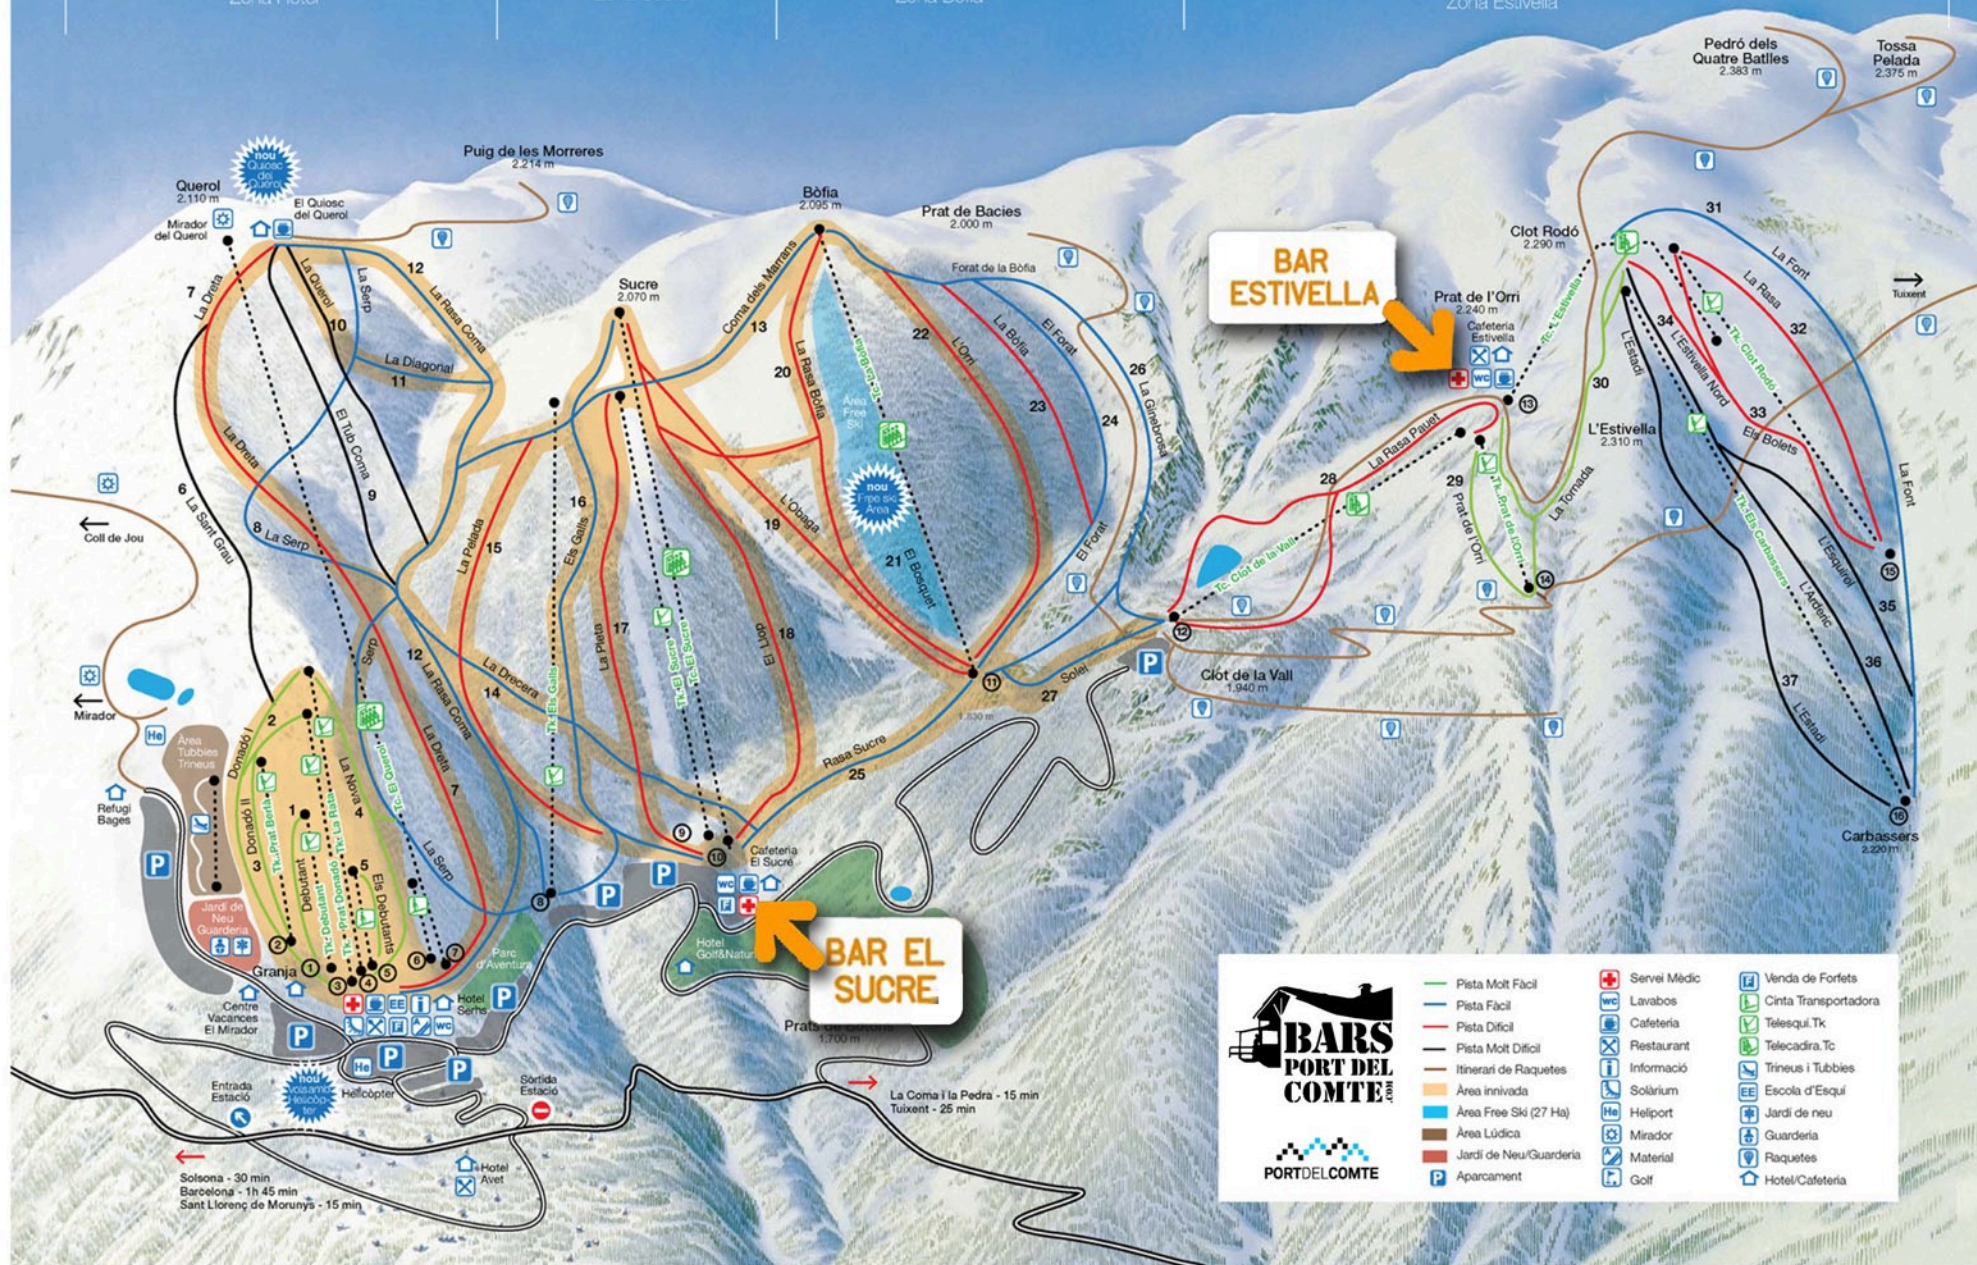

Zona Hotel

Zona Sucre

Zona Bòfia

Zona Estivella

**BAR ESTIVELLA**

**BAR EL SUCRE**

**BARS PORT DEL COMTE**

**PORTDELCOMTE**

Pista Molt Fàcil	Servei Mèdic	Venda de Forlets
Pista Fàcil	Lavabos	Cinta Transportadora
Pista Difícil	Cafeteria	Telesqui.Tk
Pista Molt Difícil	Restaurant	Telecadira.Tc
Itinerari de Raquetes	Informació	Trineus i Tubbies
Àrea inivada	Solarium	Escola d'Esquí
Àrea Free Ski (27 Ha)	Heliport	Jardí de neu
Àrea Lúdica	Mirador	Guarderia
Jardí de Neu/Guarderia	Material	Raquetes
Aparcament	Golf	Hotel/Cafeteria

Solsona - 30 min  
 Barcelona - 1h 45 min  
 Sant Llorenç de Morunys - 15 min

La Coma i la Pedra - 15 min  
 Tuixent - 25 min